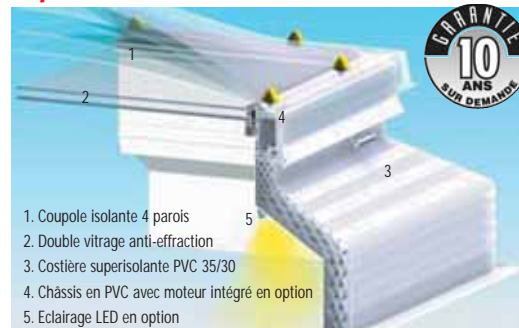

SOLATUBE

Innovation in Daylighting™

Solatube® Système d'éclairage zénithal

NEW

Existe en Ø 250, 350, 530 mm. Pour toit en tuiles ou ardoises. Augmente l'apport lumineux pour un résultat optimal.

NEW

SKYLUX WINDOW

AG-PLASTICS

La nouvelle génération de coupoles

Une valeur U époustouflante : **0,6W/m²K**

Skylux Window peut être combiné avec toutes les coupoles et costières de la gamme Skylux. S'utilise dans une nouvelle réalisation ou en rénovation.